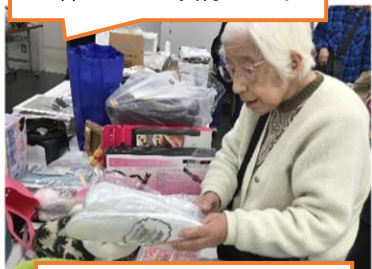

春のバザー

住区センターのバザーに出品!

お客さんとして買物もします

どれにしようかな...

S様は、スリッパを購入しました

春の作品

春の作品『いちご』は、折り紙を使って作成しました。立体的で繊細な作業に苦労したようですが、色鮮やかな完成品に、皆さん満足度が高かったようです。作品は、目黒二郵便局、東山住区センター、昭和信用金庫、大橋商店街喫茶茶房にて展示中です。東山住区センターの職員さんからは「いつも明るくなっているですね」と声をかけていただきました。ぜひ、観に行ってみてください。