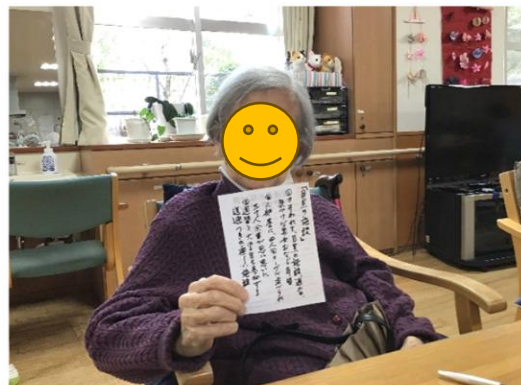

今月の『この一枚』

今月の『この一枚』は、短歌を愛するS様の、けやきにちなんだ作品をご紹介します。

- ①さそわれて 目黒の施設 週二日 気づけば男女 おなじ年頃
- ②大部屋に 四人用テーブル並べられ 三十人余りが 思い思いに
- ③週替わり 大学生も参加する 送迎つきの 楽しい施設

S様は「短歌は最初の五七五がとても大事で、あとの七七はどうにでもなるんです」と仰っておいりました。難しい言葉は使わないのがS様流だそうです。けやきに関する短歌を作ってください、本当にありがとうございました。

【4月のイベント・外出予定】

- ・2日 …【バイオリン演奏会】13時30分頃から
- ・20日 …【東山ハーモニー】13時30分頃から
- ☺ 介護相談、健康相談を実施しています。ご家族、関係者、近隣住民の方、お気軽にご連絡ください。

【編集後記:吉富】 新年度を迎え、暖かい日差しとともに桜が咲き始めました。異動や退職による別れは寂しいものですが、新たな出会いもまたこの季節の魅力です。これからも皆様と心温まる時間を大切にしながら、笑顔あふれる日々を過ごしていきたいと思っています。本年度もどうぞよろしくお願いたします。